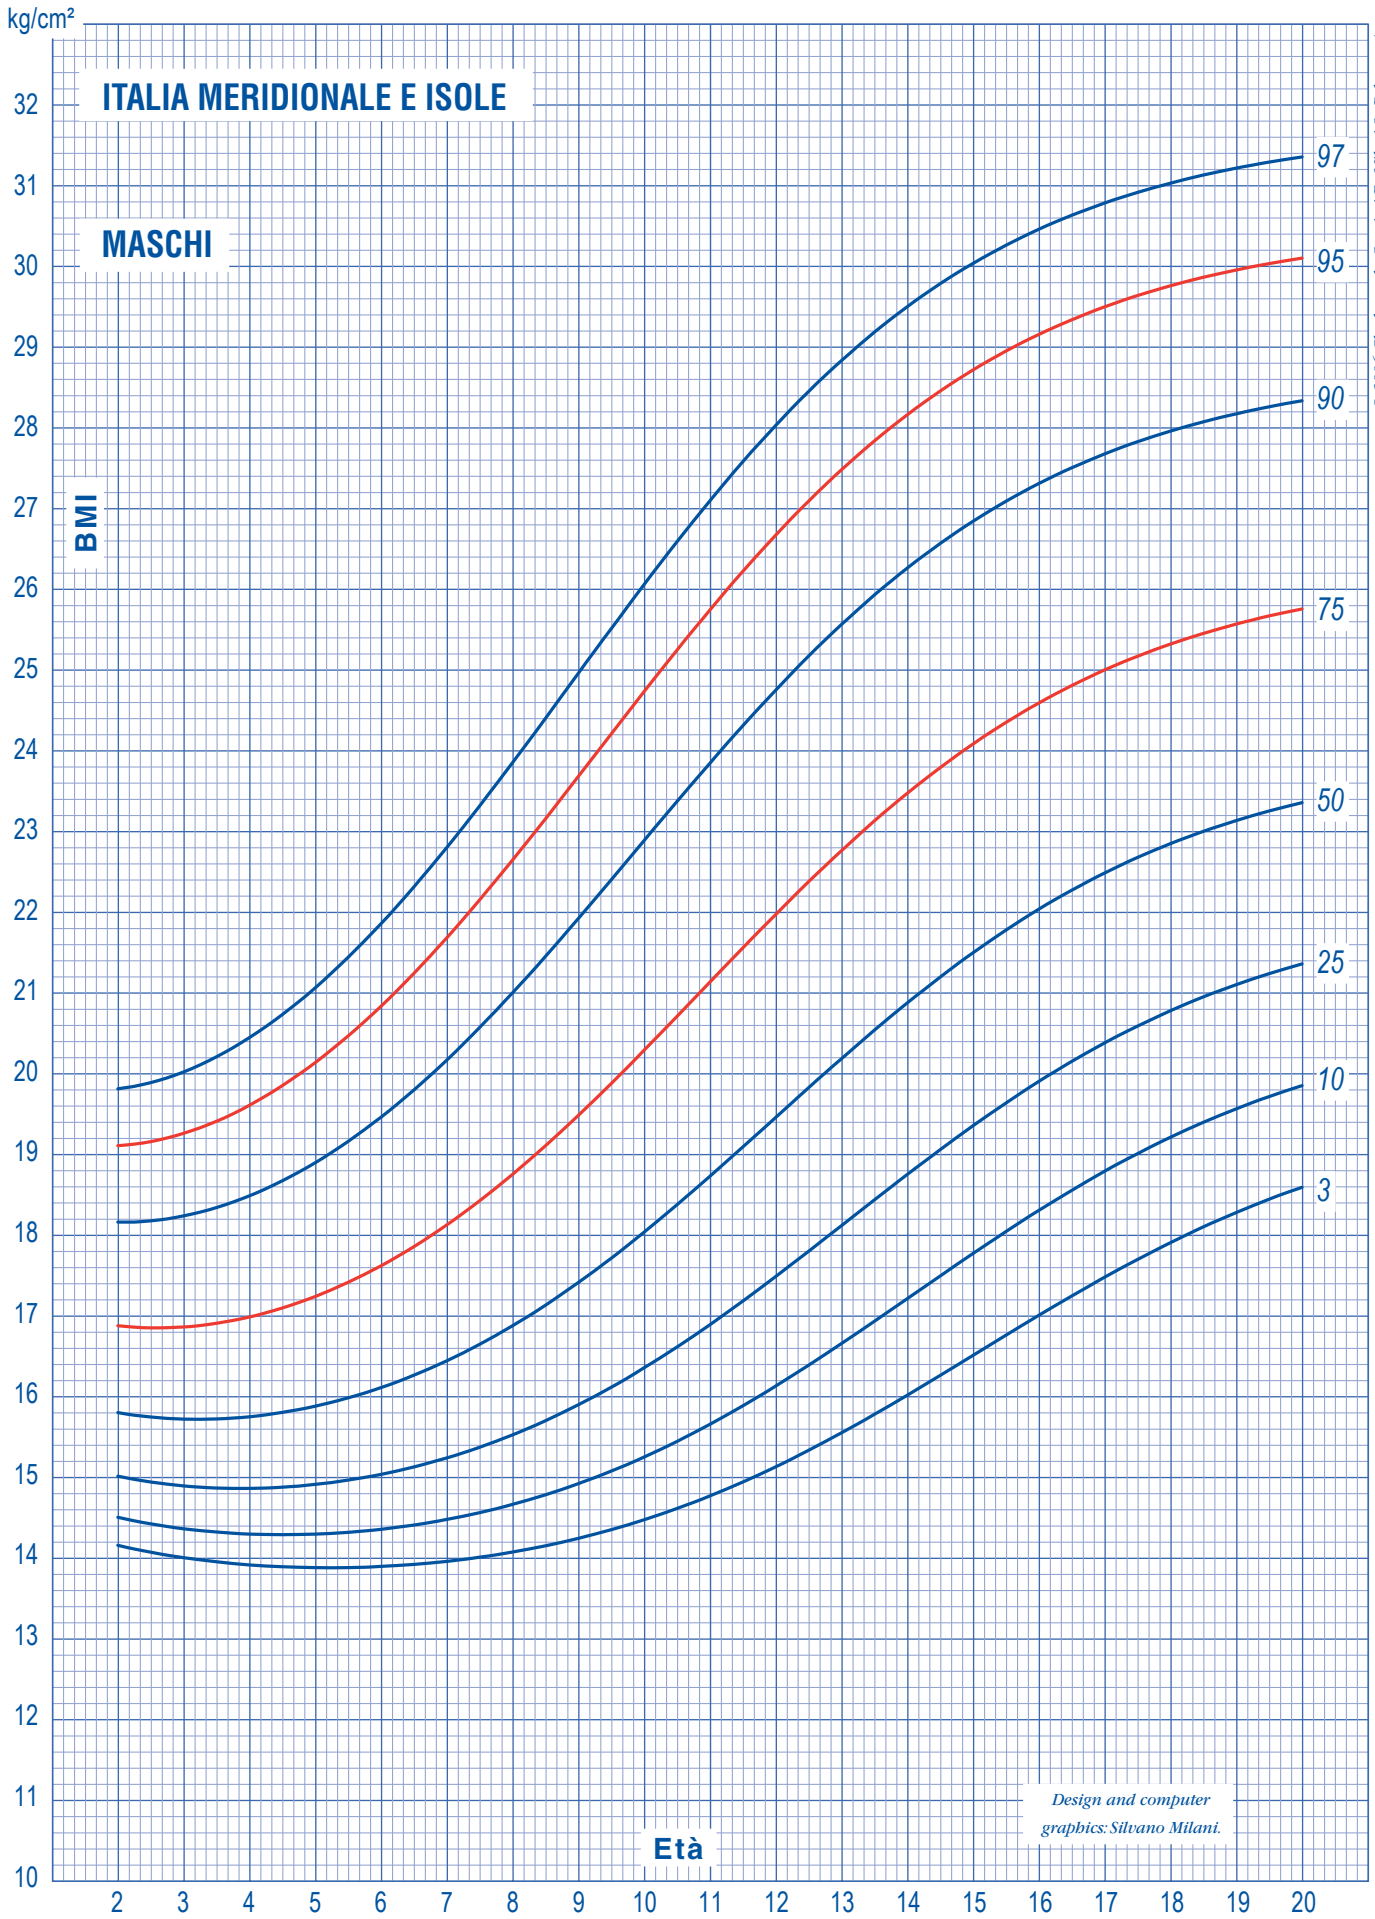

# Centili Italiani di riferimento [2-20 anni] per altezza, peso e BMI

Cognome  Nome  Data di nascita

© 2006 Clueb scard - Cacciari E., Milani S., Balsamo A.

6/b