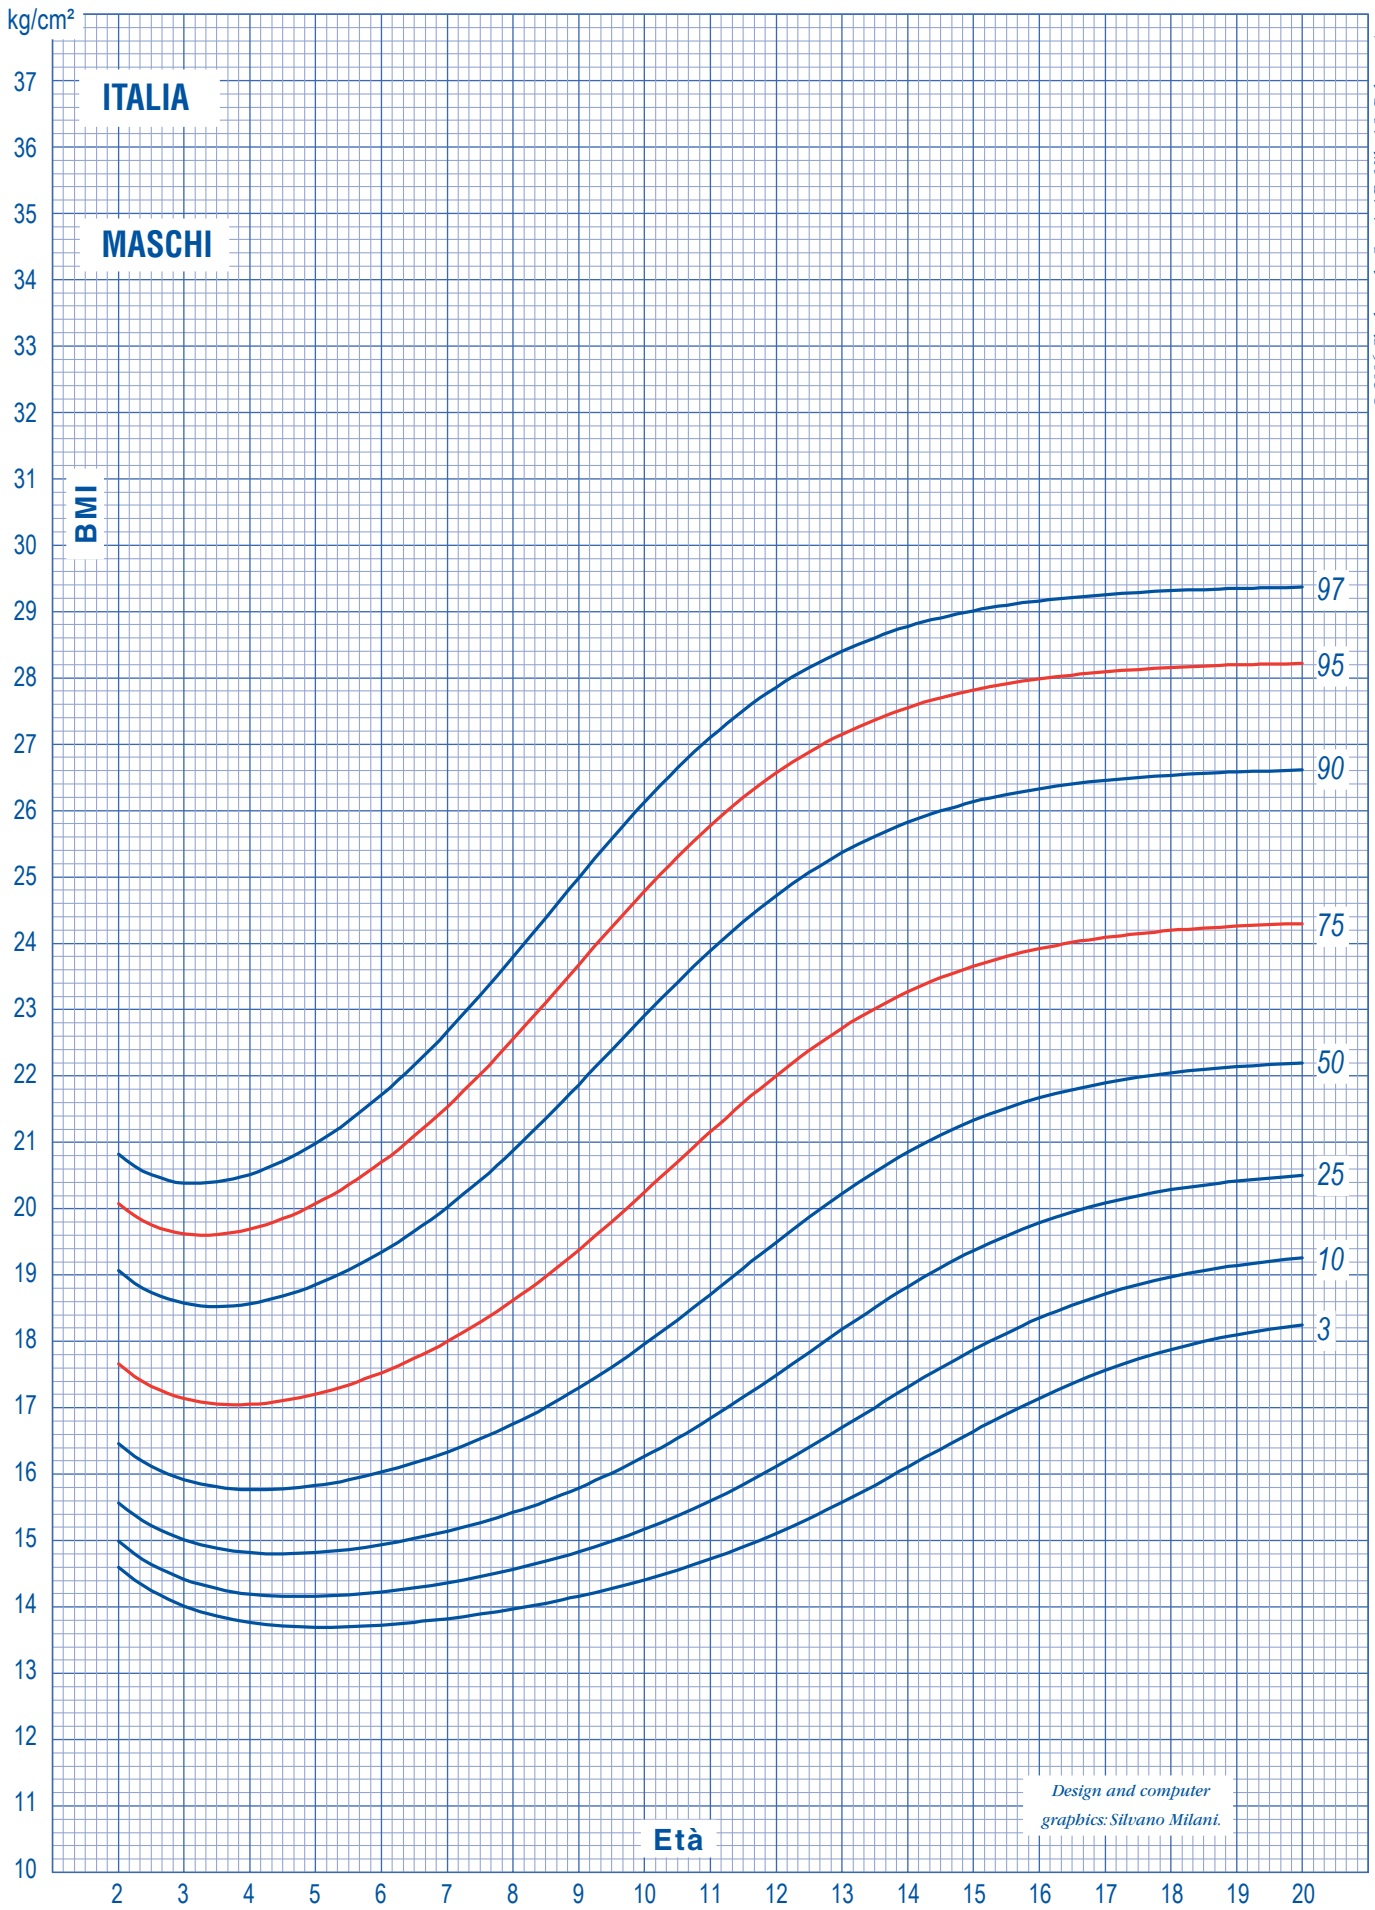

Centili Italiani di riferimento [2-20 anni] per altezza, peso e BMI

Cognome Nome Data di nascita

© 2006 Clueb scrl - Cacciari E., Milani S., Balsamo A.

2/b