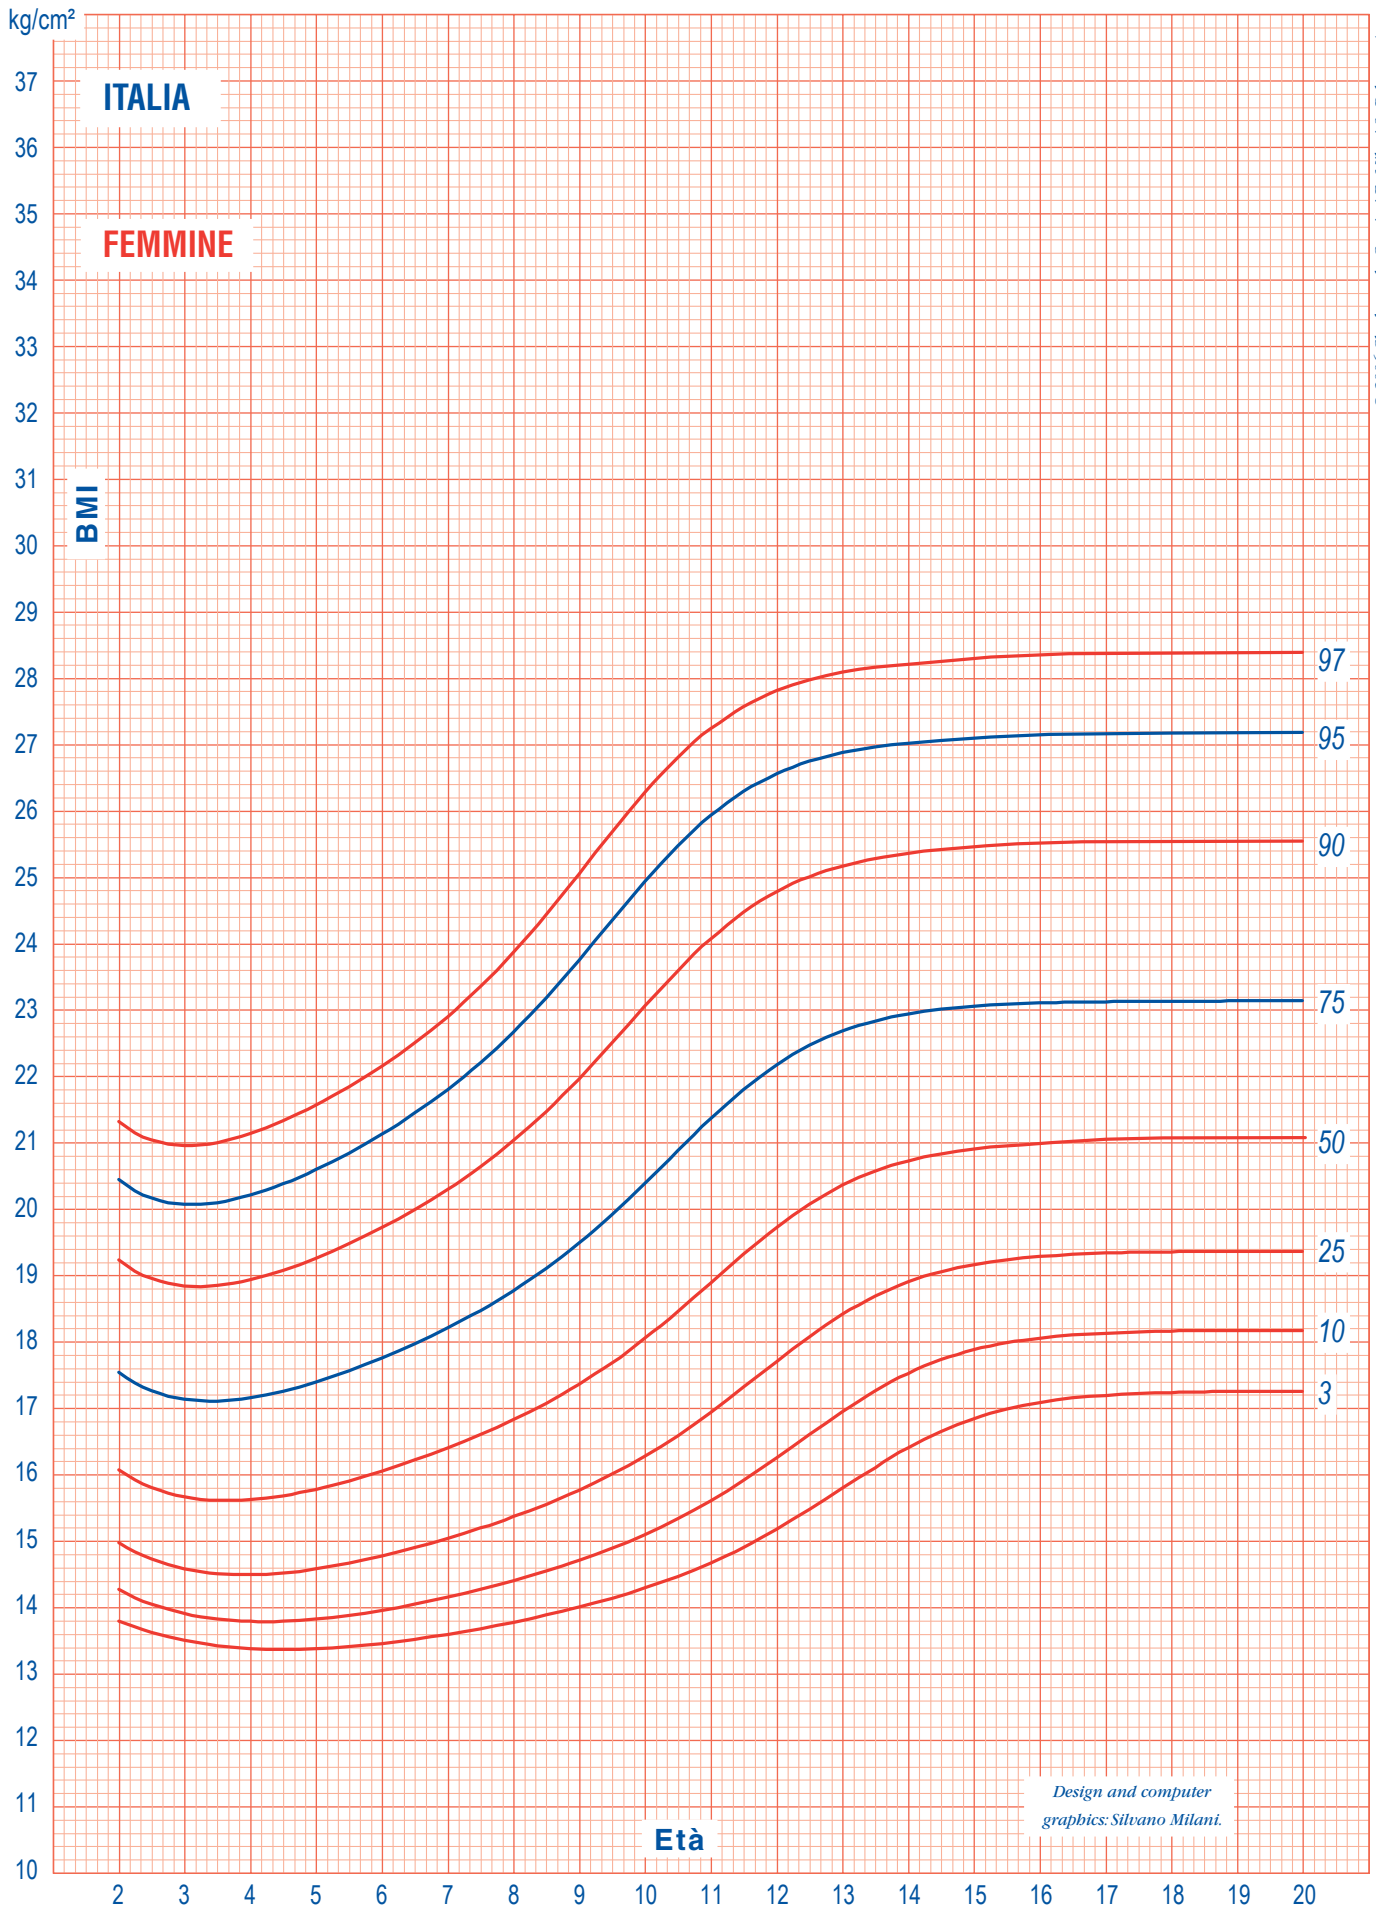

Centili Italiani di riferimento [2-20 anni] per altezza, peso e BMI

Cognome Nome Data di nascita

© 2006 Clueb scrl - Cacciari E., Milani S., Balsamo A.

1/b